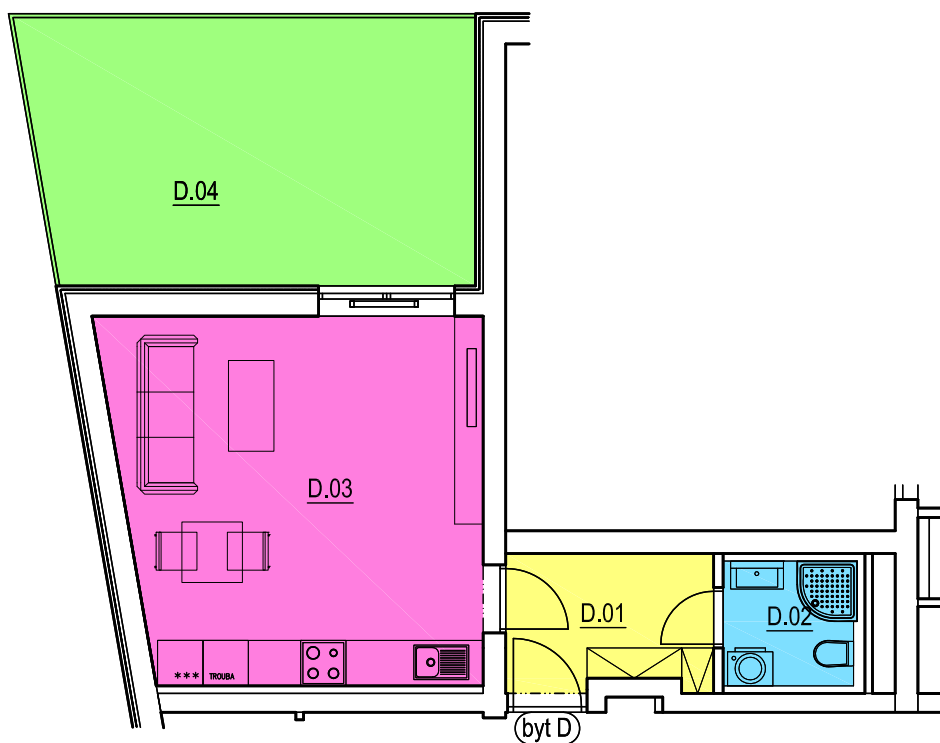

BYT D:

BYT (D) - 1+kk:

ČÍSLO MÍSTN.	ÚČEL MÍSTNOSTI	PLOCHA [m ²]
D.01	PŘEDSÍŇ	4,83
D.02	WC, KOUPELNA	2,88
D.03	OBÝVACÍ MÍSTNOST S KK	23,20
	CELKEM	30,91
D.04	TERASA	21,09
1.18	SKLEP	1,32

Součástí bytu je sklepní kóje, umístěná v 1.NP.

Vybavení nábytkem je pouze ilustrativní a není součástí ceny bytové jednotky.

Tento list není podrobným stavebním výkresem a možnost určitých odchylek od skutečného provedení je vyhrazena.

0 5m 10m