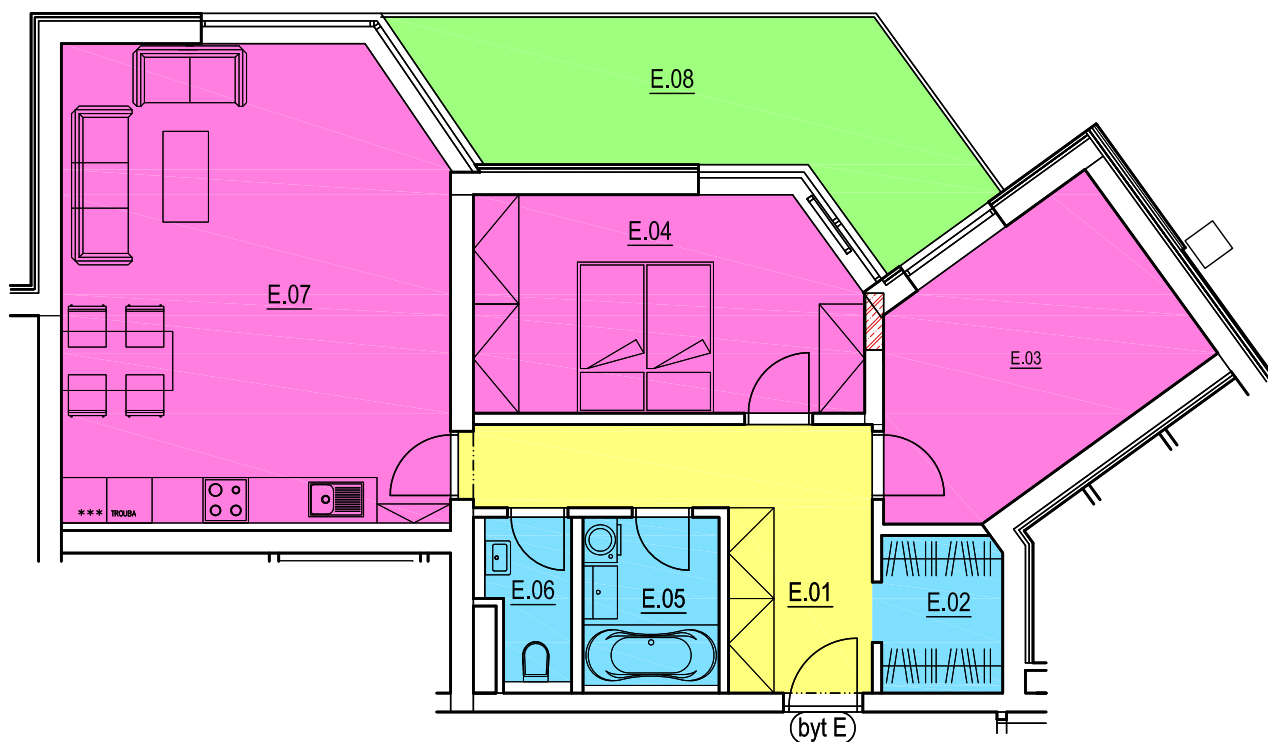

BYT E:

BYT (E) - 3+kk:

ČÍSLO MÍSTN.	ÚČEL MÍSTNOSTI	PLOCHA [m ²]
E.01	PŘEDSÍŇ	10,63
E.02	ŠATNA	3,41
E.03	POKOJ	12,50
E.04	LOŽNICE	14,32
E.05	KOUPELNA	4,00
E.06	WC	2,22
E.07	OBÝVACÍ MÍSTNOST S KK	31,70
	CELKEM	78,78
E.08	TERASA	14,82
1.07	SKLEP	3,56

Součástí bytu je sklepní kóje, umístěná v 1.NP.

Vybavení nábytkem je pouze ilustrativní a není součástí ceny bytové jednotky.

Tento list není podrobným stavebním výkresem a možnost určitých odchylek od skutečného provedení je vyhrazena.