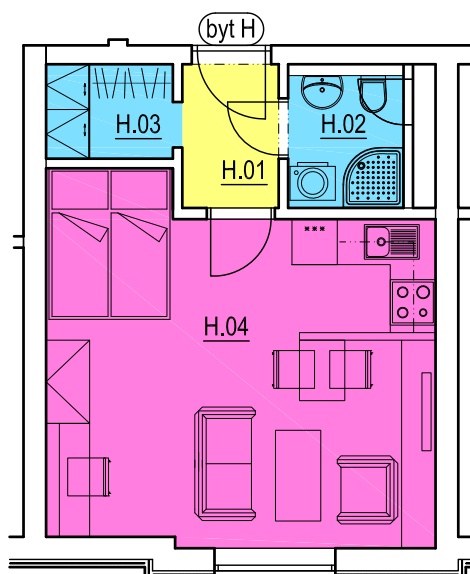

BYT H:

BYT H - 1+kk:

ČÍSLO MÍSTN.	ÚČEL MÍSTNOSTI	PLOCHA [m ²]
H.01	PŘEDSÍŇ	2,42
H.02	WC, KOUPELNA	2,66
H.03	ŠATNA	2,16
H.04	OBÝVACÍ MÍSTNOST S KK	23,28
	CELKEM	30,52
1,11	SKLEP	1,69

Součástí bytu je sklepní kóje, umístěná v 1.NP.
Vybavení nábytkem je pouze ilustrativní a není součástí ceny bytové jednotky.

Tento list není podrobným stavebním výkresem a možnost určitých odchylek od skutečného provedení je vyhrazena.

0 5m 10m