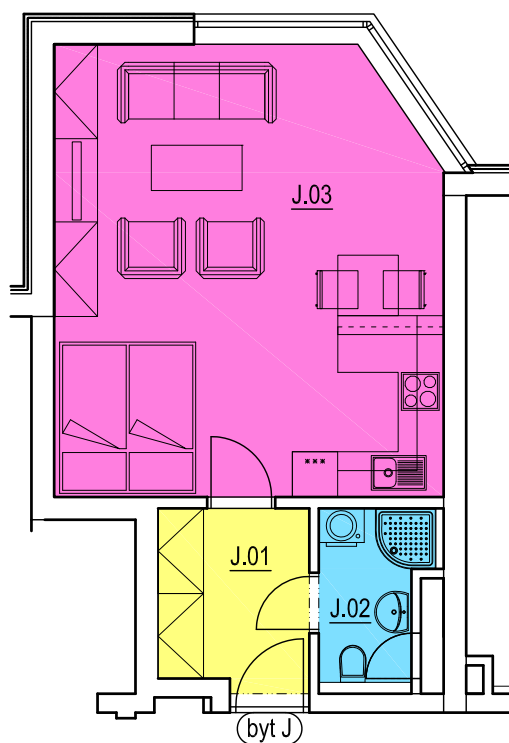

BYT J:

BYT J - 1+kk

ČÍSLO MÍSTN.	ÚČEL MÍSTNOSTI	PLOCHA [m ²]
J.01	PŘEDSÍŇ	4,70
J.02	KOUPELNA S WC	3,07
J.03	POKOJ, KUCHYŇ	29,90
	CELKEM	37,67
1.14	SKLEP	1,90

Součástí bytu je sklepní kóje, umístěná v 1.NP.
Vybavení nábytkem je pouze ilustrativní a není součástí ceny bytové jednotky.

Tento list není podrobným stavebním výkresem a možnost určitých odchylek od skutečného provedení je vyhrazena.

0 5m 10m