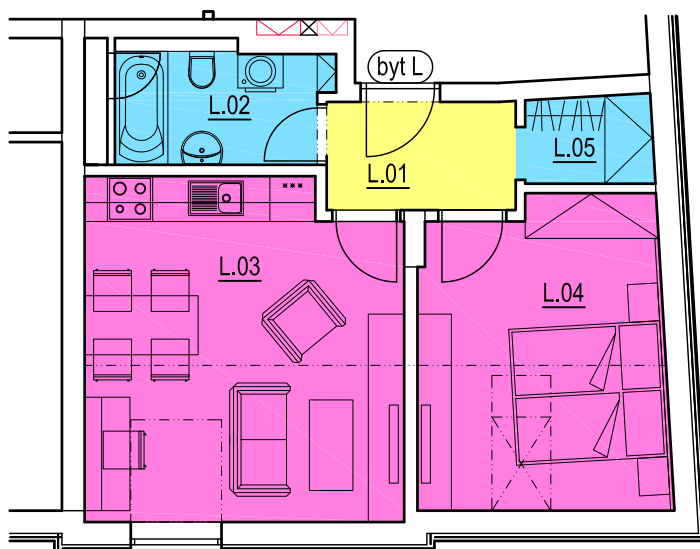

BYT L:

BYT L - 2+kk:

ČÍSLO MÍSTN.	ÚČEL MÍSTNOSTI	PLOCHA [m ²]
L.01	PŘEDSÍŇ, CHODBA	3,58
L.02	KOUPELNA WC	4,10
L.03	OBÝVACÍ MÍSTNOST S KK	18,62
L.04	LOŽNICE	13,17
L.05	ŠATNA	2,03
CELKEM		41,50
1.09	SKLEP	2,73

Součástí bytu je sklepní kóje, umístěná v 1.NP.
Vybavení nábytkem je pouze ilustrativní a není součástí ceny bytové jednotky.

Tento list není podrobným stavebním výkresem a možnost určitých odchylek od skutečného provedení je vyhrazena.