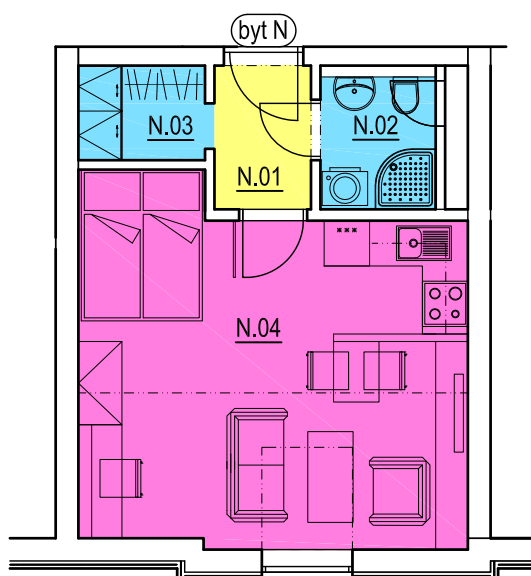

BYT N:

BYT N - 1+kk:

ČÍSLO MÍSTN.	ÚČEL MÍSTNOSTI	PLOCHA [m ²]
N.01	PŘEDSÍŇ	2,42
N.02	KOUPELNA S WC	2,66
N.03	ŠATNA	2,16
N.04	OBÝVACÍ MÍSTNOST S KK	23,28
	CELKEM	30,52
1.08	SKLEP	2,24

Součástí bytu je sklepní kóje, umístěná v 1.NP.
Vybavení nábytkem je pouze ilustrativní a není součástí ceny bytové jednotky.

Tento list není podrobným stavebním výkresem a možnost určitých odchylek od skutečného provedení je vyhrazena.

0 5m 10m