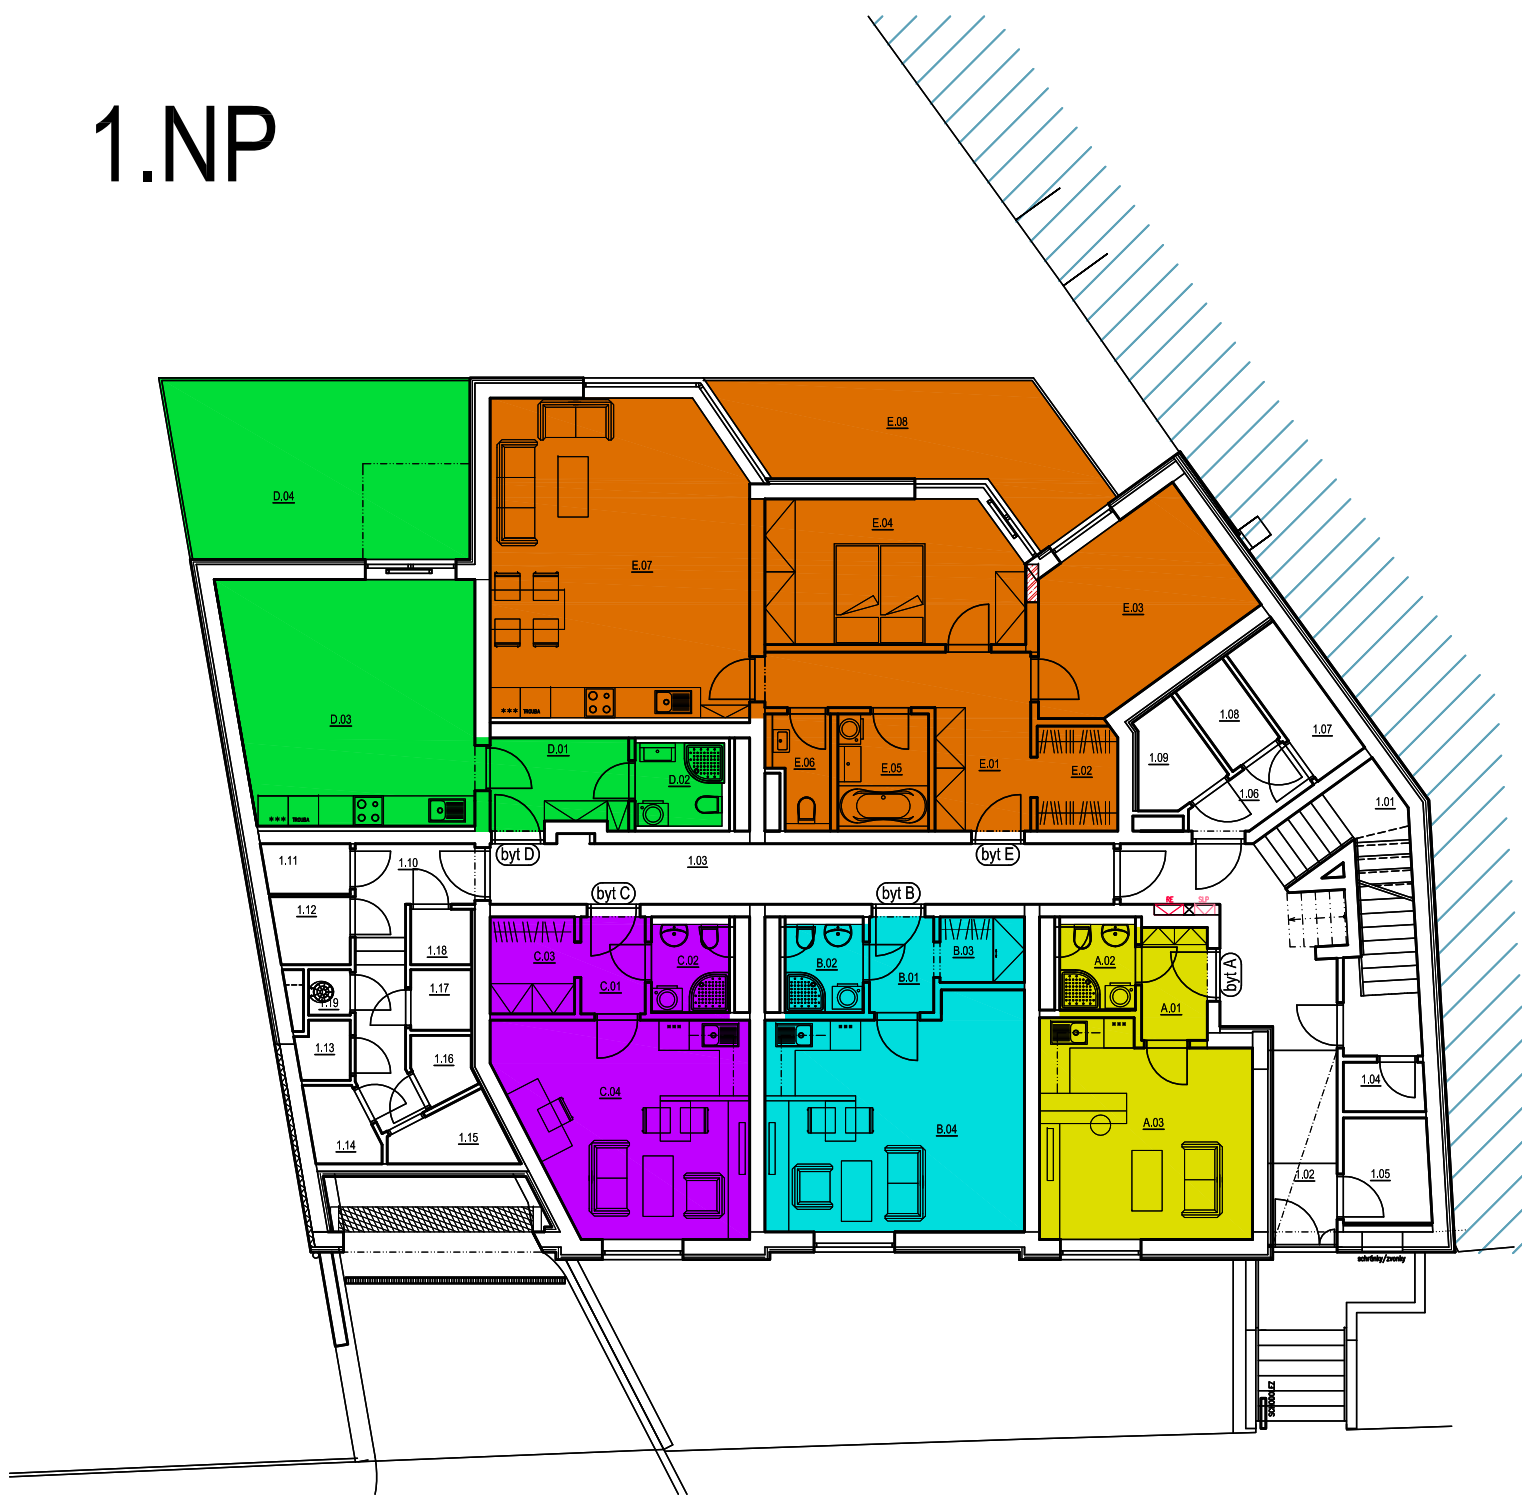

1.NP

LEGENDA BYTŮ:

	ČÍSLO MÍSTN.	ÚČEL MÍSTNOSTI	PLOCHA [m ²]
byt A	A.01	PŘEDSÍŇ	2,91
	A.02	WC, KOUPELNA	2,50
	A.03	OBÝVACÍ MÍSTNOST S KK	17,18
		CELKEM	22,61
	1.13	SKLEP	1,17
byt B	B.01	PŘEDSÍŇ	2,42
	B.02	WC, KOUPELNA	2,66
	B.03	ŠATNA	2,26
	B.04	OBÝVACÍ MÍSTNOST S KK	22,61
		CELKEM	29,95
	1.16	SKLEP	1,44
byt C	C.01	PŘEDSÍŇ	2,37
	C.02	WC, KOUPELNA	2,66
	C.03	ŠATNA	3,31
	C.04	POKOJ, KUCHYŇ	19,24
		CELKEM	27,58
	1.17	SKLEP	1,44
byt D	D.01	PŘEDSÍŇ	4,83
	D.02	WC, KOUPELNA	2,88
	D.03	OBÝVACÍ MÍSTNOST S KK	23,20
		CELKEM	30,91
	D.04	TERASA	21,09
	1.18	SKLEP	1,32
byt E	E.01	PŘEDSÍŇ	10,63
	E.02	ŠATNA	3,41
	E.03	POKOJ	12,50
	E.04	LOŽNICE	14,32
	E.05	KOUPELNA	4,00
	E.06	WC	2,22
	E.07	OBÝVACÍ MÍSTNOST S KK	31,70
		CELKEM	78,78
	E.08	TERASA	14,82
	1.07	SKLEP	3,56